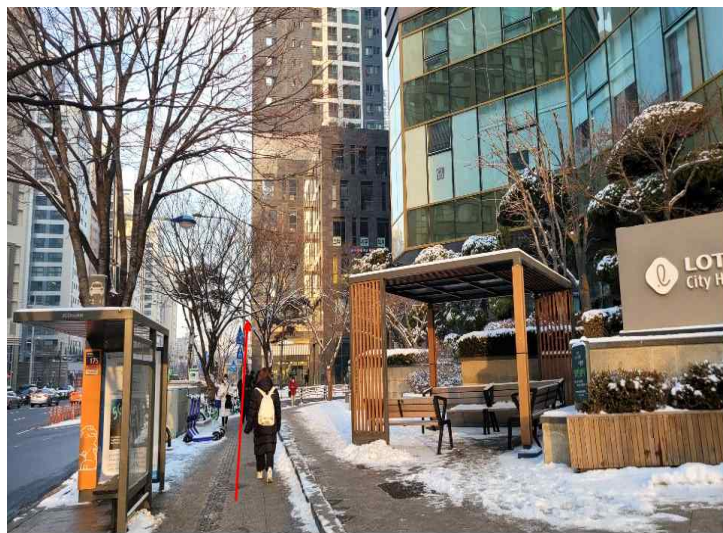

서울시사회복지관협회 오시는 길

**공덕역 2번
출구로 나오셔서
우측으로 이동**

**롯데시티마포호텔
방면으로
직진 이동**

**롯데시티마포호텔
방면으로
직진 이동**

횡단 보도
2개 연속
직진 이동

cu 편의점이
나오면 우측으로
아파트 사이길로
이동

서울창업허브 건물로
직진 이동

주차 출입 차단기
통과 후
직진

주차타워 지나
직진하시다가
좌측으로 이동

창업허브 별관에서
도보로 이동
(창업허브별관
→ 우측으로
서울복지타운 방향)

**서울복지타운
오른쪽 입구 이용**