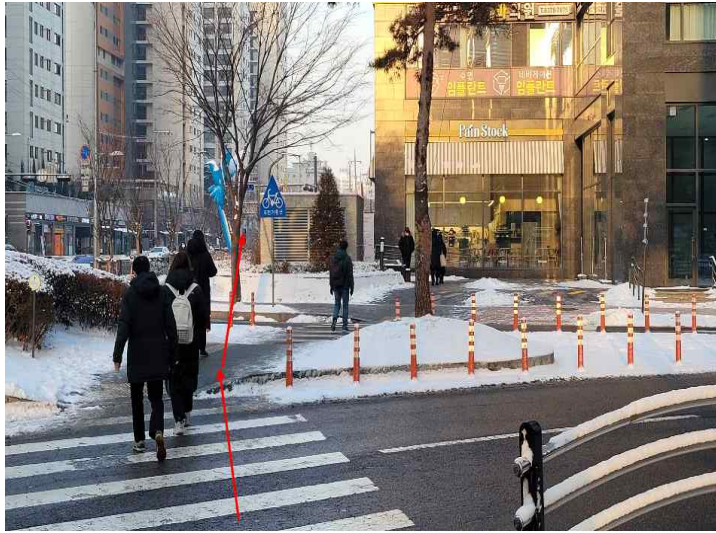

서울시사회복지관협회 오시는 길

**공덕역 2번
출구로 나오셔서
우측으로 이동**

**롯데시티마포호텔
방면으로
직진 이동**

**롯데시티마포호텔
방면으로
직진 이동**

횡단 보도
2개 연속
직진 이동

cu 편의점이
나오면 우측으로
아파트 사이길로
이동

서울창업허브 건물로
직진 이동

주차 출입 차단기
통과 후
직진

주차타워 지나
직진하시다가
좌측으로 이동

창업허브 별관에서
도보로 이동
(창업허브별관
→ 우측으로
서울복지타운 방향)

**서울복지타운
오른쪽 입구 이용**